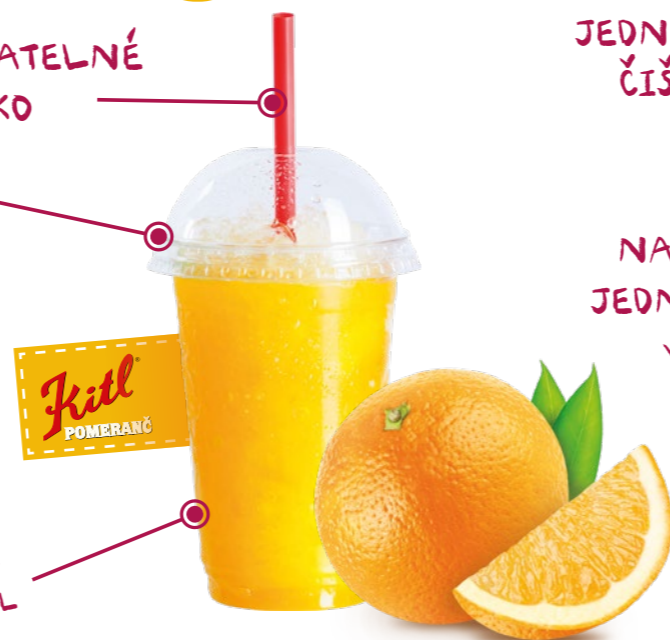

LETNÍ OSVĚŽENÍ S LEDOVOU TRÍŠTÍ

HITEM PRO LETOŠNÍ LETNÍ SEZÓNU JE LEDOVÁ TRÍŠTĚ MROŽ. HORKÉ PRÁZDNINOVÉ DNY BUDOU RÁZEM SNESITELNĚJŠÍ. VYBÍRAT MŮŽETE HNED Z NĚKOLIKA PŘÍCHUTÍ, KTERÉ SE DAJÍ LIBOVOLNĚ KOMBINOVAT. TY NEJMENŠÍ URČITĚ POTĚŠÍ POPULÁRNÍ ŠMOULA, PAK TU MÁME TRADIČNÍ JAHODU A ŠŤAVNATÉ ZELENÉ JABLKO. SAMOZŘEJMĚ NEMŮŽE CHYBĚT ANI COLA. POSLEDNÍ PŘÍCHUTÍ JE EXKLUZIVNÍ POMERANČ OD JABLONECKÉ FIRMY KITL.

RECYKLOVATELNÉ
550720 BRČKO

VÍČKO
550263

KELÍMEK
300/500 ML
550261/550262

JEDNODUCHÉ
ČIŠTĚNÍ

NASTAVENÍ
JEDNOTLIVÝCH
VÁLCŮ

OBJEM VÁLCE
10 L

RYCHLÉ
NAMRAŽENÍ