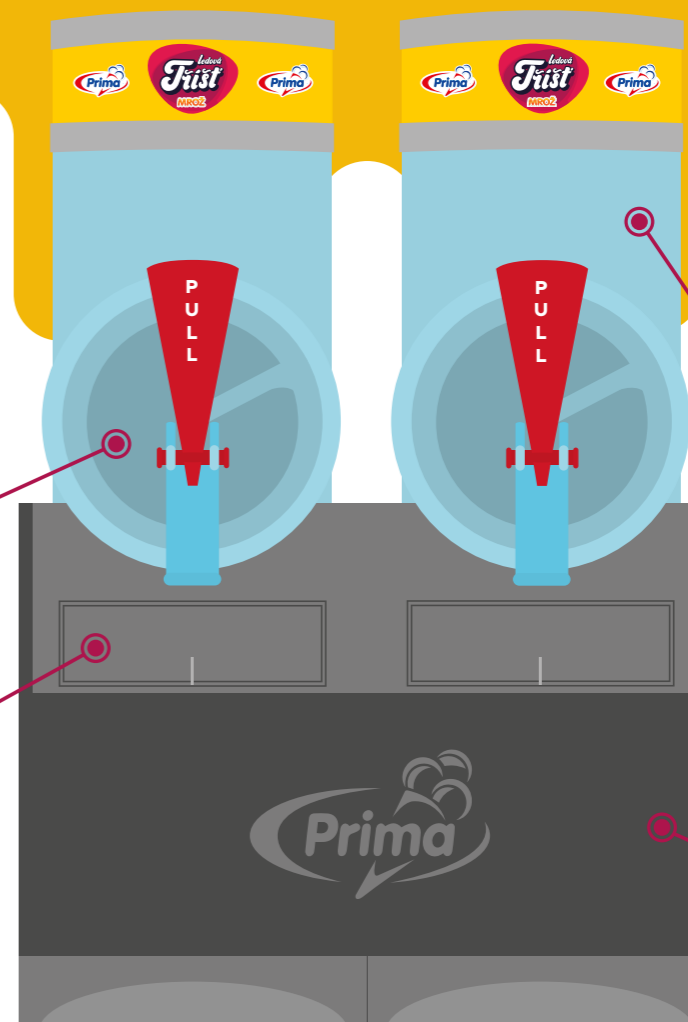

RECYKLOVATELNÉ  
550720 BRČKO

VÍČKO  
550263

KELÍMEK  
300/500 ML  
550261/550262

JEDNODUCHÉ  
ČIŠTĚNÍ

NASTAVENÍ  
JEDNOTLIVÝCH  
VÁLCŮ

OBJEM VÁLCE  
10 L

RYCHLÉ  
NAMRAŽENÍ

VÝROBNÍK LEDOVÉ TRÍŠTĚ